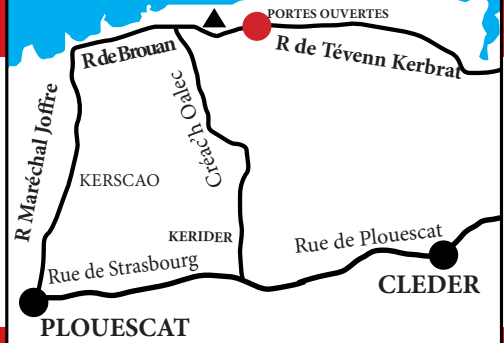

Direction Brest N165 Direction Quimper

CAMPING VILLAGE DE ROGUENNIC

trabeco-finistere.com Tél.06 24 75 09 69

maisons-leon.com Tél. 06 34 15 20 47